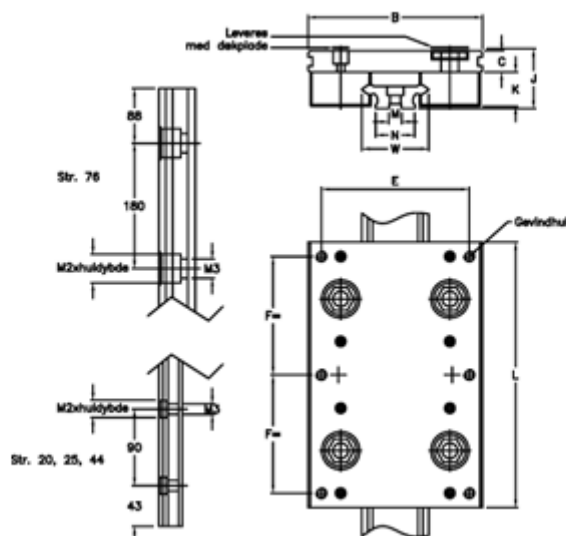

Varenummer: 056517611796
Beskrivelse: Hepco Simple Select 76 1-1796

Mål

B = 185	M = 15x5
C = 20.0	M1 = 14.0
E = 160	M2 = 20x12
F = 135	N = 50.4
G = 6xM10	Størrelse = 76
J = 58.70	W = 76
K = 36.5	
L = 300	